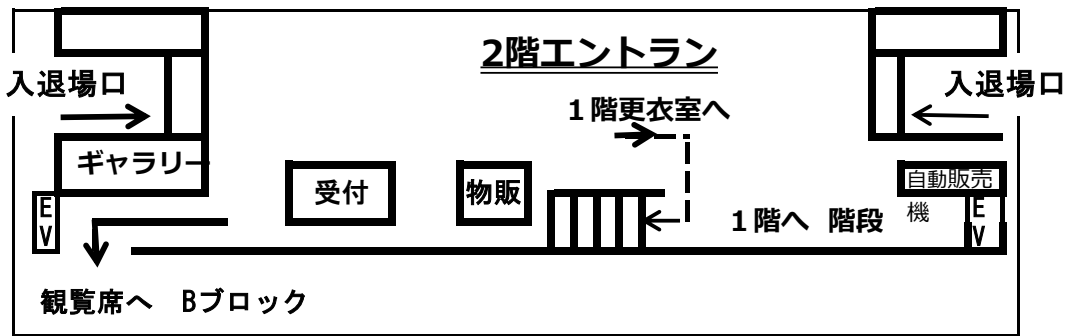

# 会場図

新木場

辰巳

駐輪場

トイレ  
EV

駐車場

入

入

シャトルバス  
通行禁止

管理事務室